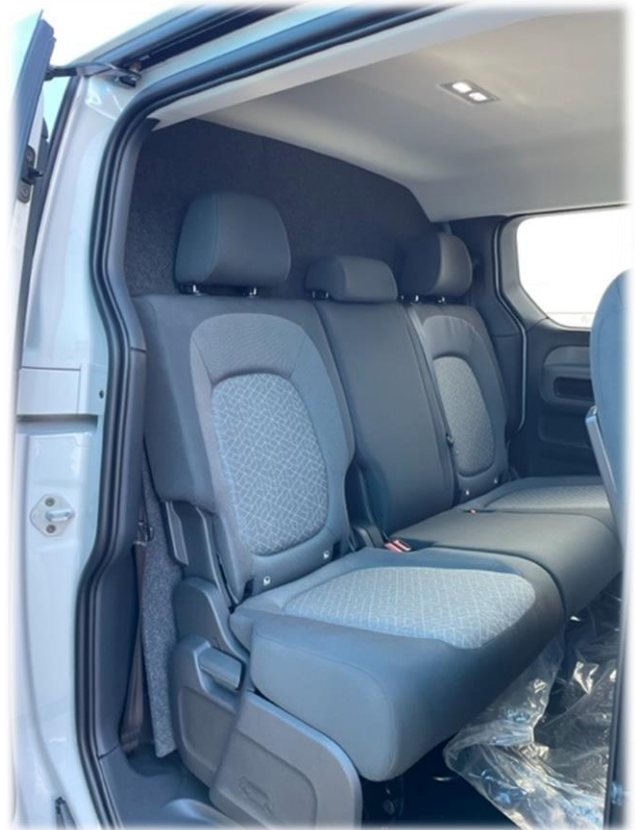

VW ID BUZZ

Tät tvådelad mellanvägg och lastgolv för den flexibla vardagen.
Tillverkat för hand i SN's egna snickeri med svenska råvarumaterial.

Tvådelad lastvägg för långods

Sobert inklädd mellanvägg

Formskuren tät tvådelad mellanvägg klädd i mörk sober textil.
Lätt att hantera med osynligt montage utan åverkan på fordon.

Flexibelt lastutrymme med enkel delning för att lasta längre gods.
Slitstarkt lastgolv och skyddsinklädnad för glasrutor för att förhindra insyn.

*Följer originalinklädnaden
utan åverkan*

Inklädd ruta i baklucka