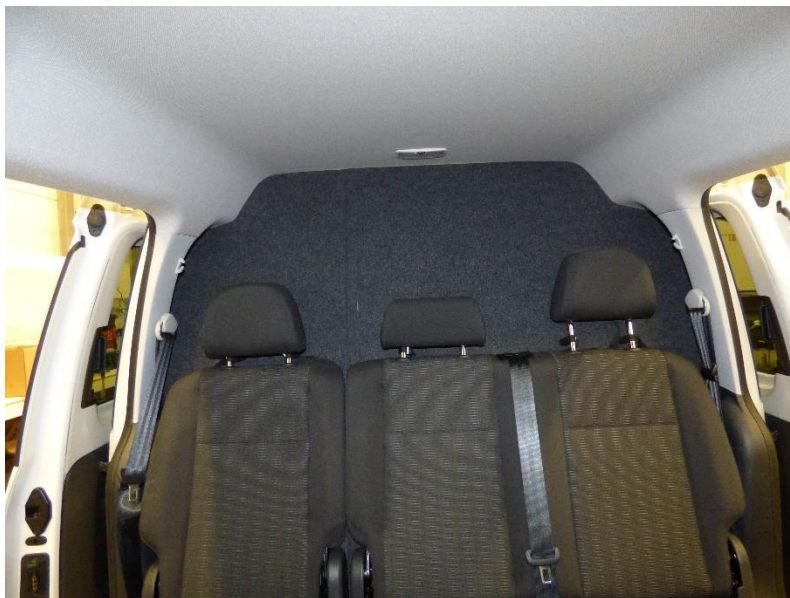

VW Caddy Maxi Life

Tät flexibel tvådelad mellanvägg och lastgolv

**Formskuren tät tvådelad mellanvägg klädd i mörk sober textil.
Lätt att hantera med osynligt montage utan åverkan på fordon.**

**Flexibelt lastutrymme med enkel delning för att lasta längre gods.
Slitstarkt lastgolv med urtag för originalsoffa och inklädnad för glasrutor.**